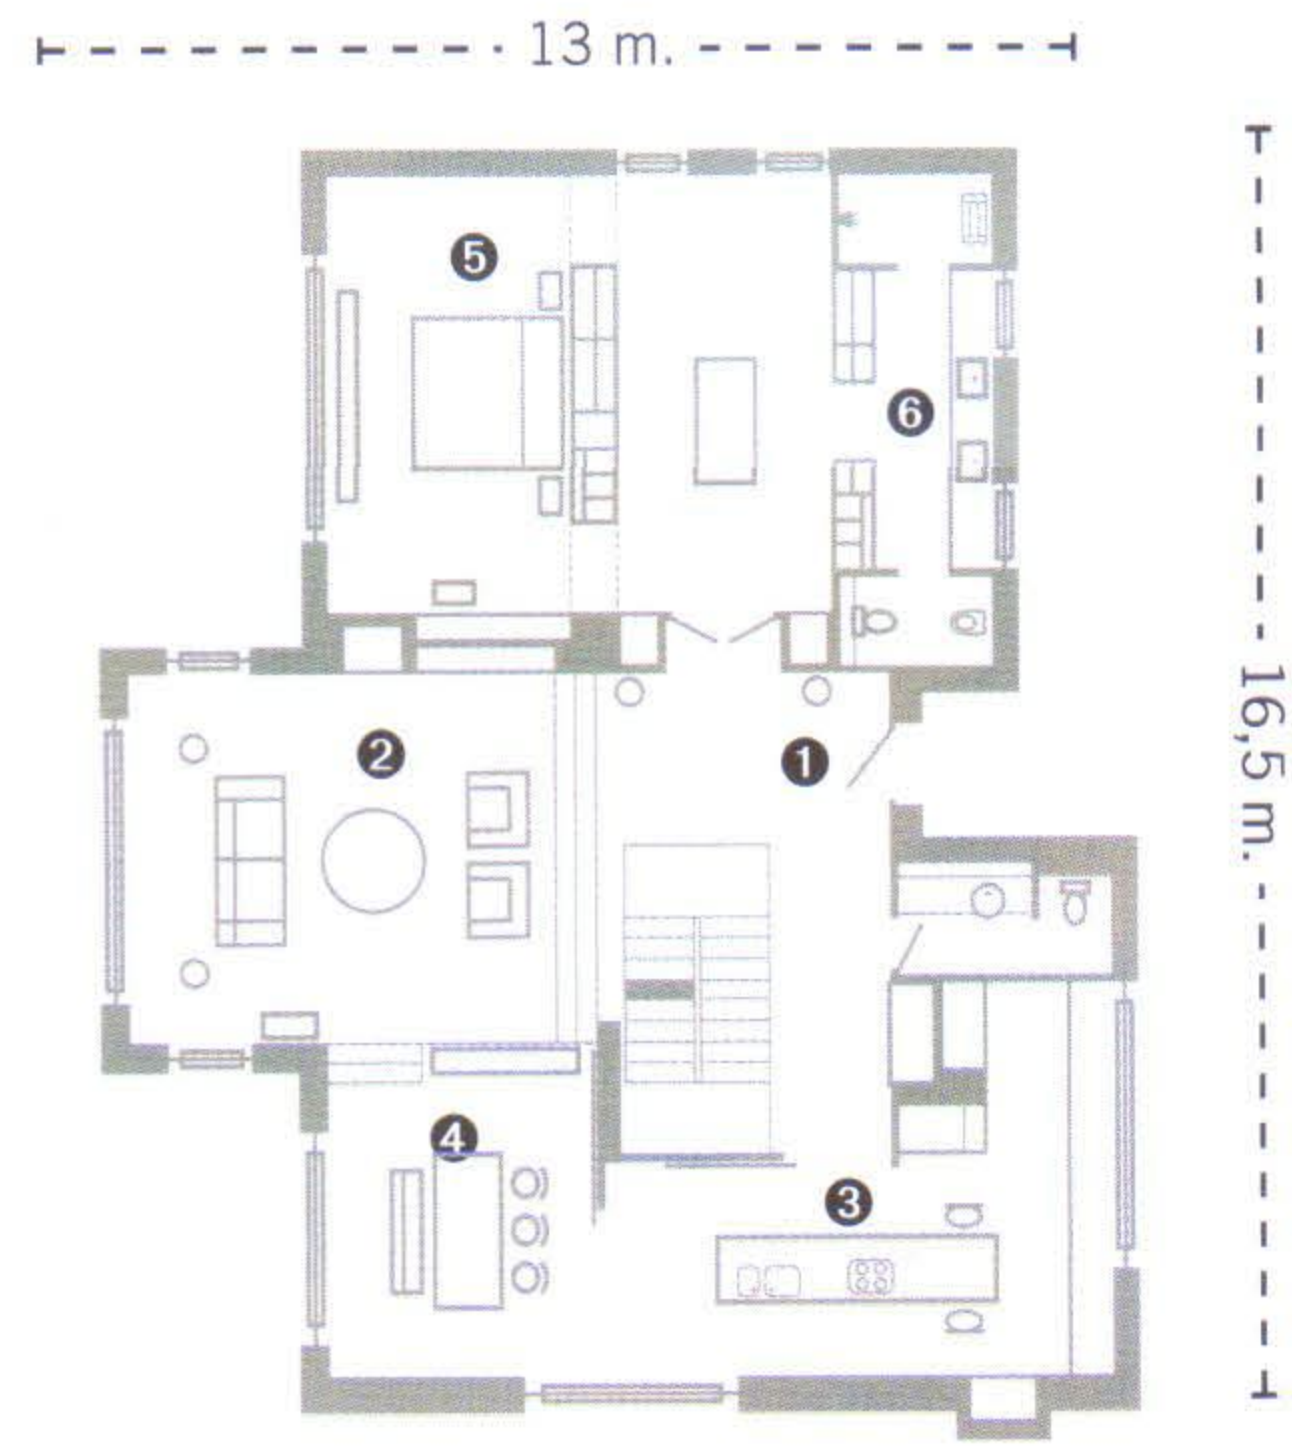

PLUS:
La encimera en voladizo resuelve el office con un gesto sencillo y eficaz.

LA COCINA, con una distribución en isla, es el modelo Minos de Santos, instalado por Terrón.

- SOBRE EL PLANO:**
- 1. Entrada.
 - 2. Estar.
 - 3. Cocina.
 - 4. Comedor.
 - 5. Dormitorio.
 - 6. Baño.

PLANTA SUPERIOR

PLANTA INFERIOR

EN EL ESTAR, sillones y mesa de centro de nogal diseñados a medida por Estudio Nómada y alfombra de piel de toro normando.
EL COMEDOR, delimitado por un aparador de cebrano, con mesa y sillas de madera de pino blanqueada. Todo de Estudio Nómada.

por los desniveles y los acabados del solado, que alterna un parquet de roble macizo con un pavimento de mármol, utilizado también para el basamento de la escalera y el cuerpo de la chimenea del estar. Un contenedor de cebrano separa el salón del comedor, que a su vez se independiza de la cocina con un gran panel corredero de roble oscurecido. Otra puerta igual cierra la cocina por el lado de la escalera, organizada alrededor de una isla longitudinal de Santos con sobre de acero inoxidable. Desde el recibidor se accede a la zona de noche principal, compuesta por la suite, un aseo de cortesía y un vestidor que organiza fluidamente estos espacios escondiéndolos detrás de sus armarios. En la planta superior, donde desembarca la escalera, se ubicó una segunda zona de estar más íntima que se vuelca sobre la doble altura del nivel inferior, integrada por dos dormitorios y un baño común. La mayor parte del mobiliario fue diseñado a medida por Estudio Nómada según iba avanzando la intervención, lo cual permitió un enfoque integral entre arquitectura e interiorismo que aporta coherencia a toda la vivienda. REALIZACIÓN: CRISTINA PÉREZ. FOTOGRAFÍAS: HÉCTOR F. SANTOS-DÍEZ.